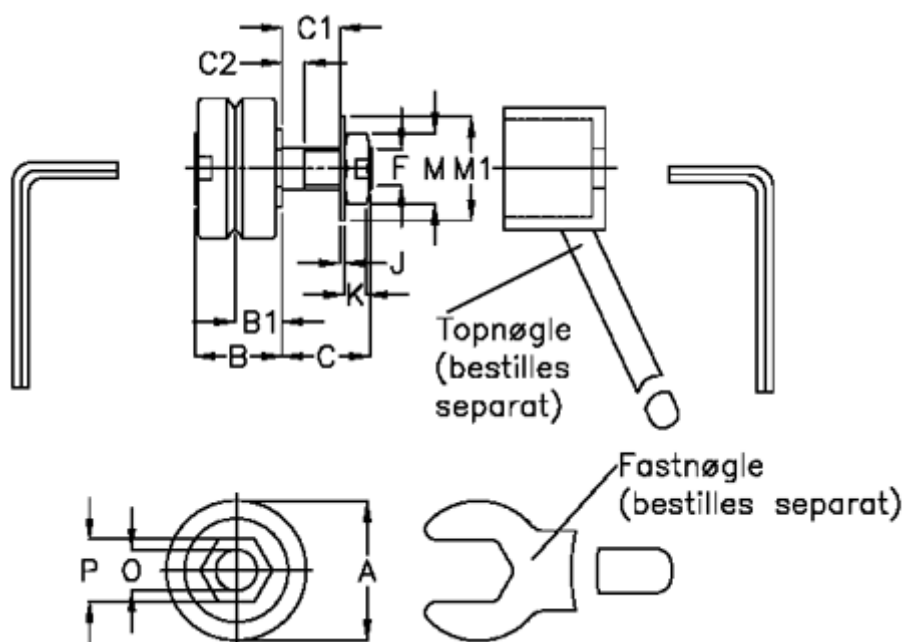

Varenummer: 057153202511
 Beskrivelse: HEPCO GV3 leje LJ 25 CDR
 Standart m. lang aksel

Mål

a = 25.0	K = 5.0
B = 16.6	M = 13
B1 = 9.00	M1 = 17
C = 19.0	O = 8
C1 = 13.0	P = 13
C2 = 4.9	vægt kg/1000 = 0.051
F = M8 x 1	
J = 1.00	